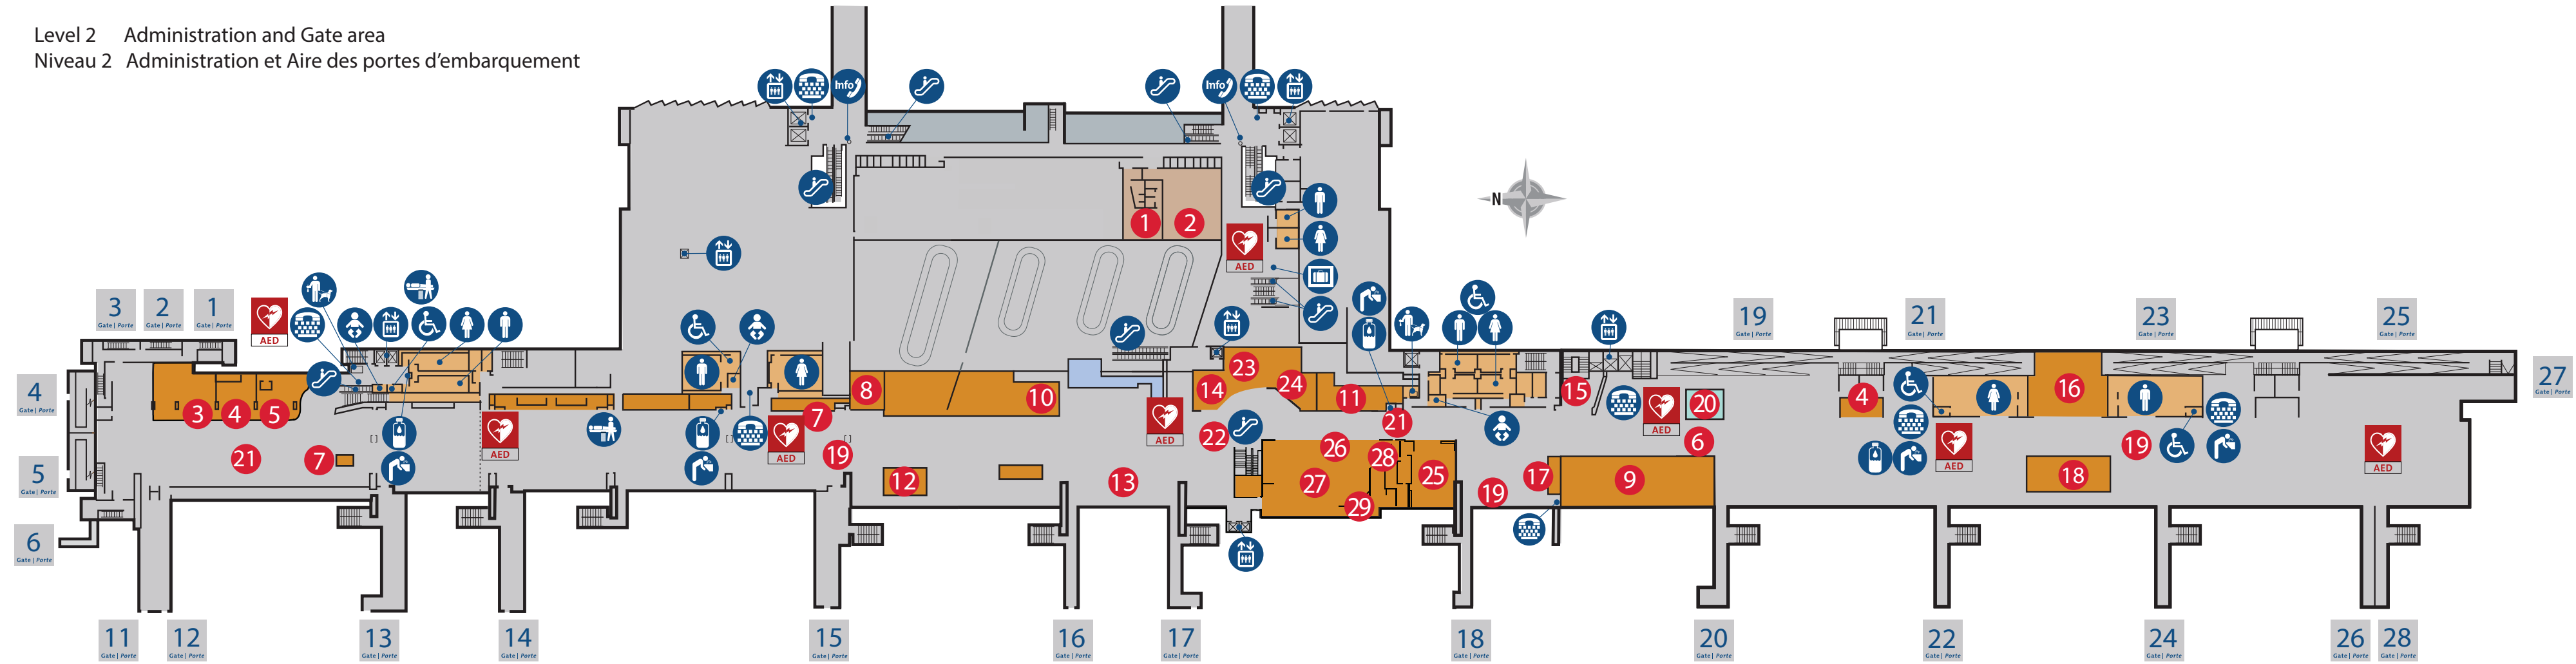

Level 2 Administration and Gate area
Niveau 2 Administration et Aire des portes d'embarquement

- 1** Paul Benoit Executive Lounge
Le Salon d'affaires Paul Benoit
- 2** Canada Reception Centre Lounge
Salon du Centre d'accueil du Canada
- 3** Cork & Well
- 4** Relay
- 5** TRG Duty Free
Boutique hors taxes TRG
- 6** Tim Hortons Express
- 7** Ice Currency Exchange
Bureau de change Ice
- 8** Café & Vin
- 9** Salon Aspire Lounge
- 10** Vino Volo
- 11** No Boundaries
- 12** TRG Duty Free
Boutique hors taxes TRG
- 13** Air Canada Customer Service
Service à la clientèle d'Air Canada
- 14** The Locks
Les écluses
- 15** Access to Air Canada
Maple Leaf Lounge
Accès au Salon Feuille
d'érable Air Canada
- 16** D'Arcy Mc Gee's
- 17** Booster Juice
- 18** Starbucks
- 19** Best Buy Kiosk
Kiosque Best Buy
- 20** Kids Zone
- 21** ABM
Guichet automatique
- 22** Marche Jet Box
- 23** Maison de la Presse
- 24** iStore
- 25** Big Rig
- 26** Canal Market Hall

- 27** Bridgehead
- 28** La Bottega
- 29** Bento Sushi
- Washrooms
Toilettes
- Accessible Washroom
Toilette accessible
- Baby Change Room
Salle à langer
- Info Phone
Téléphone - information
- Express Check-in
Départ rapide
- TTY
ATS

- Elevator
Ascenseur
- Escalator
Escalier mécanique
- Adult Change Room
Salle de changement pour adultes
- Water Fountain
Abreuvoir
- Water Bottle Filling Station
Poste de remplissage de bouteilles d'eau
- Animal Relief Area
Aire de soulagement pour animaux
- Automated External
Defibrillator
Défibrillateur externe
automatisé